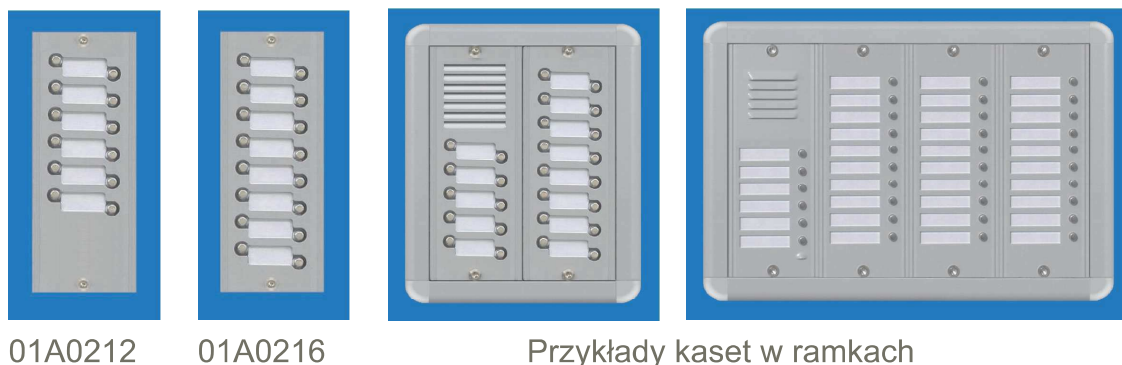

KASETY DOMOFONOWE

Kasety domofonowe wykonane są z profilu aluminiowego zapewniającego wysoką odporność na zniekształcenia mechaniczne, zabezpieczonego przed korozją poprzez obróbkę chemiczną i pokryte proszkowym lakierem FASADOWYM, co zapewnia niezmienny wygląd zewnętrzny przez wiele lat użytkowania. Pole opisu kasety jest podświetlane za pomocą diod świecących.

Kasety domofonowe **dostępne są w kolorach według tabeli wykonań:**

- A - kolor srebrny metaliczny,
- C - kolor grafitowy metaliczny,
- D - kolor złoty metaliczny,

Kasety domofonowe występują w trzech modułach wymiarowych:

- MINI o symbolu 01A04....
- STANDARD o symbolu 01A01.... , 01A02....
- MAXI o symbolu 01A09... , 01A10...

W celu określenia koloru, na końcu numeru katalogowego należy wstawić literę oznaczającą kolor, np. 01A0401A oznacza - kaseeta domofonowa MINI dla jednego abonenta kolor srebrny.

Kasety domofonowe STANDARD model 01A01... .

Kasety domofonowe STANDARD model 01A02... .

Kasety domofonowe MINI model 01A04... .

01A0400

01A0401

01A0402

Kasety domofonowe MAXI model 01A09... .

01A0900