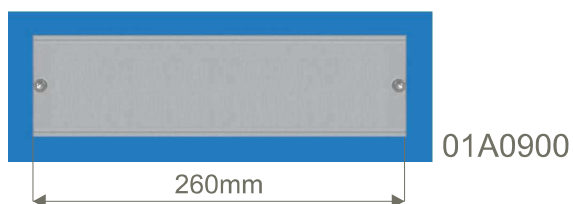

- MINI o symbolu 01A04....
- STANDARD o symbolu 01A01.... , 01A02....
- MAXI o symbolu 01A09... , 01A10...

W celu określenia koloru, na końcu numeru katalogowego należy wstawić literę oznaczającą kolor, np. 01A0401A oznacza - kaseeta domofonowa MINI dla jednego abonenta kolor srebrny.

Kasety domofonowe STANDARD model 01A01... .

Kasety domofonowe STANDARD model 01A02... .

Kasety domofonowe MINI model 01A04... .

01A0400

01A0401

01A0402

Kasety domofonowe MAXI model 01A09... .

01A0900