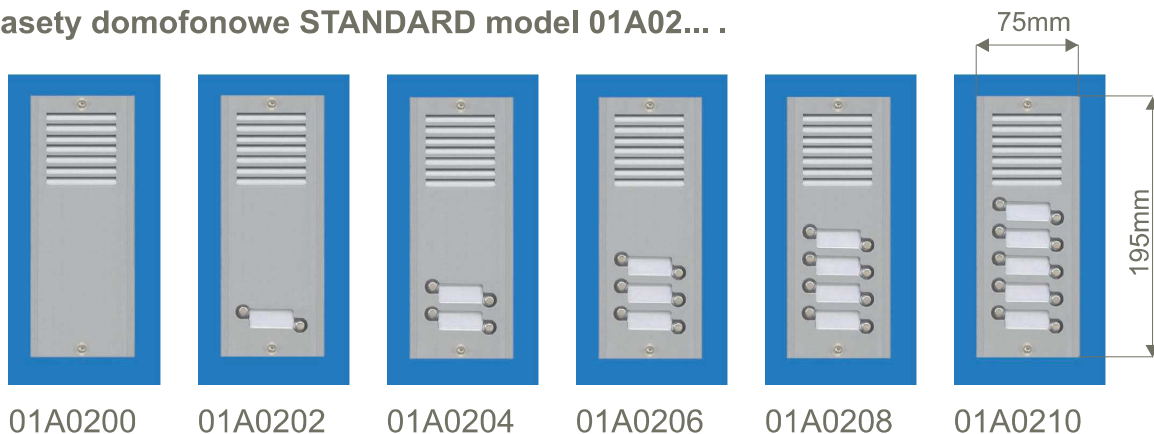

KASETY DOMOFONOWE

Kasety domofonowe wykonane są z profilu aluminiowego zapewniającego wysoką odporność na zniekształcenia mechaniczne, zabezpieczonego przed korozją poprzez obróbkę chemiczną i pokryte proszkowym lakierem FASADOWYM, co zapewnia niezmienny wygląd zewnętrzny przez wiele lat użytkowania. Pole opisu kasety jest podświetlane za pomocą diod świecących.

Kasety domofonowe **dostępne są w kolorach według tabeli wykonań:**

- A - kolor srebrny metaliczny,
- C - kolor grafitowy metaliczny,
- D - kolor złoty metaliczny,

Kasety domofonowe występują w trzech modułach wymiarowych:

- MINI o symbolu 01A04....
- STANDARD o symbolu 01A01.... , 01A02....
- MAXI o symbolu 01A09... , 01A10...

W celu określenia koloru, na końcu numeru katalogowego należy wstawić literę oznaczającą kolor, np. 01A0401A oznacza - kaseeta domofonowa MINI dla jednego abonenta kolor srebrny.

Kasety domofonowe STANDARD model 01A01... .

Kasety domofonowe STANDARD model 01A02... .

Kasety domofonowe MINI model 01A04... .

01A0400

01A0401

01A0402

Kasety domofonowe MAXI model 01A09... .

01A0900