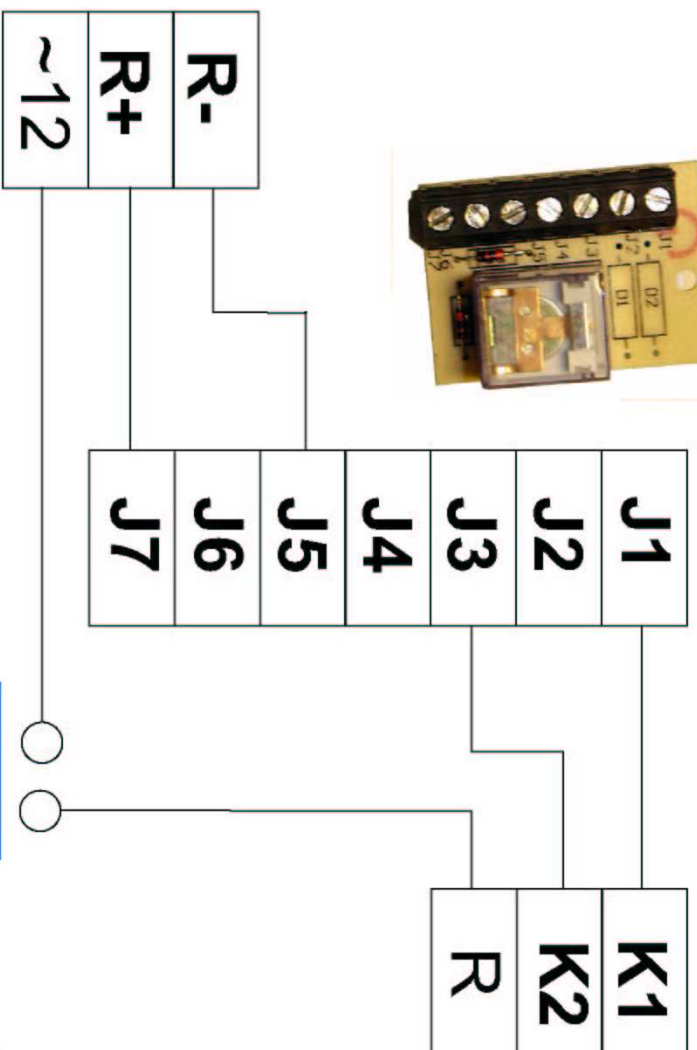

# Schemat podłączenia rygla przy zastosowaniu kasety cyfrowej i czytnika kart

Płytki 70X0050  
Przystawka drugiego rygla

Kaseta cyfrowa

Kaseta z czytnikiem kart

Elektrozaczep  
/rygiel/