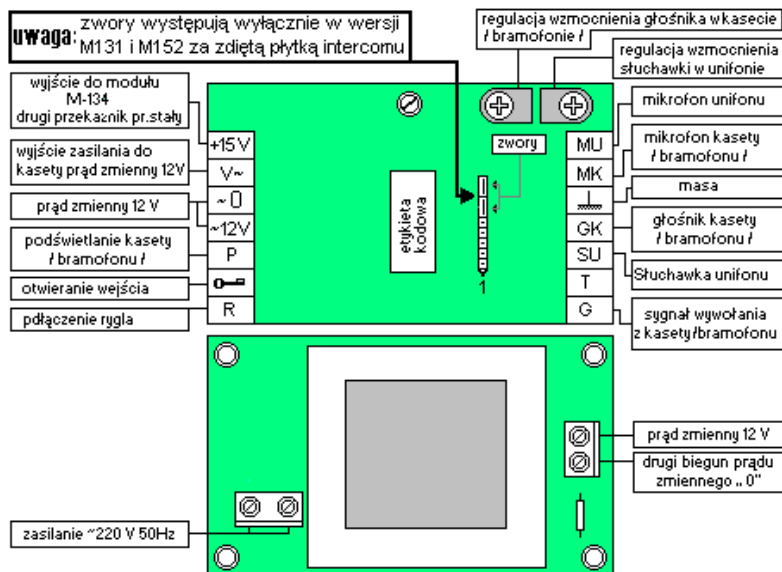

SCHEMAT PODŁĄCZENIA

WZMACNIACZ DOMOFONOWY
Z ZASILACZEM

15A005006
15A005010

15A005006

15A005010