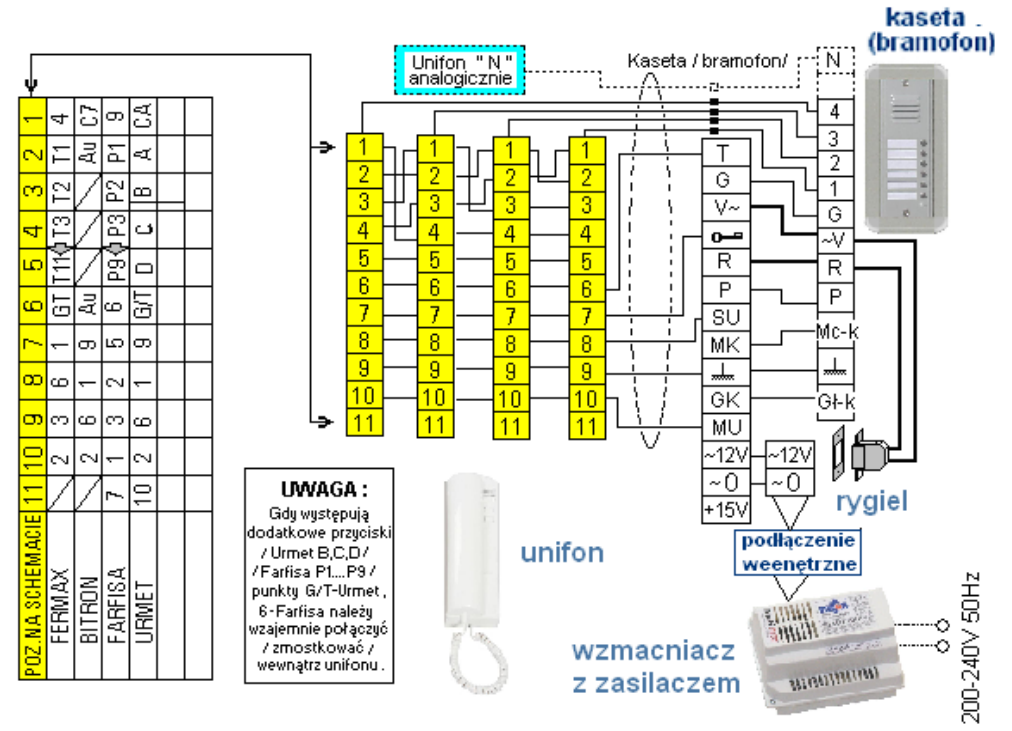

SCHEMAT PODŁĄCZENIA

WZMACNIACZ DOMOFONOWY Z ZASILACZEM I INTERKOMEM

15A007006
15A007010

15A007006

15A007010