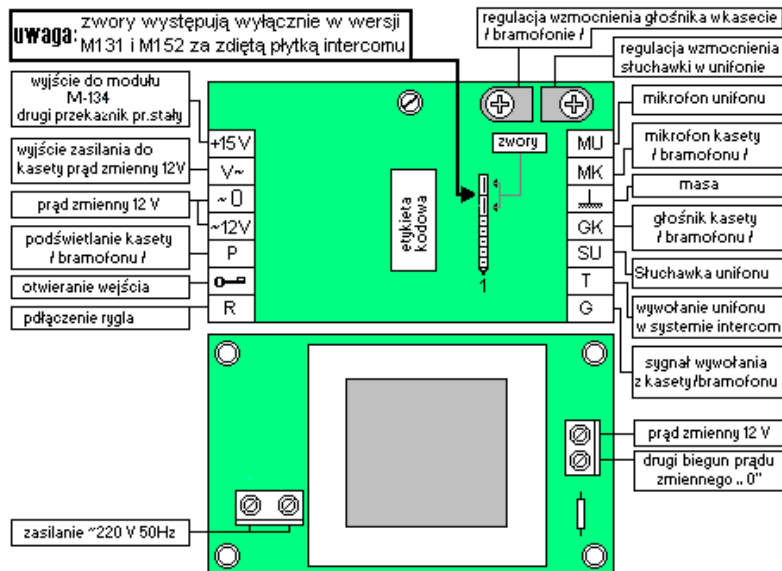

SCHEMAT PODŁĄCZENIA

WZMACNIACZ DOMOFONOWY Z ZASILACZEM I INTERKOMEM

15A007006
15A007010

15A007006

15A007010